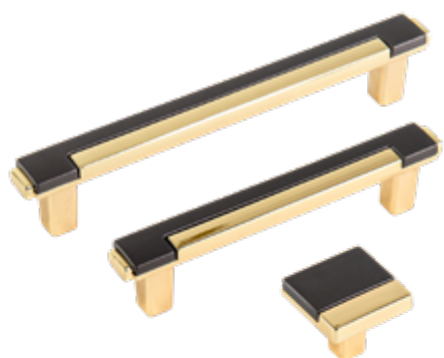

## PUXADOR TRÍQUIO | MAX I355

Código	Furação	Tamanho	Acabamento
20.27.0063.35	Unifuro	55x55x55mm	Onix brilho com marmorizado
20.27.0063.36	Unifuro	55x55x55mm	Dourado brilho com marmorizado

## PUXADOR ENLACE | MAX 7259

Código	Furação	Haste	Acabamento
20.27.0001.70	Unifuro	45mm	Dourado fosco com base brilho
20.27.0002.70	96mm	150mm	Dourado fosco com base brilho
20.27.0003.70	128mm	180mm	Dourado fosco com base brilho
20.27.0004.70	160mm	213mm	Dourado fosco com base brilho
20.27.0005.70	192mm	245mm	Dourado fosco com base brilho
20.27.0006.70	224mm	277mm	Dourado fosco com base brilho
20.27.0007.70	256mm	310mm	Dourado fosco com base brilho
20.27.0008.70	288mm	340mm	Dourado fosco com base brilho
20.27.0009.70	320mm	373mm	Dourado fosco com base brilho