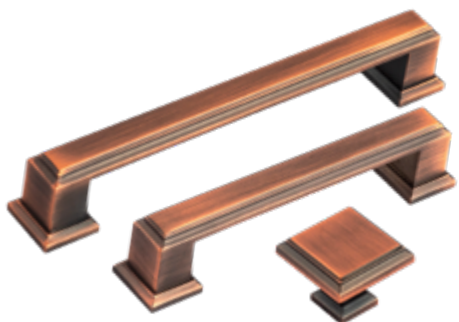

PUXADOR HÉSTIA | MAX 6610

Código	Furação	Tamanho	Acabamento
20.27.0020.67	Unifuro	31x31mm	Antique rosé
20.27.0021.67	96mm		Antique rosé
20.27.0022.67	128mm		Antique rosé
20.27.0023.67	192mm		Antique rosé