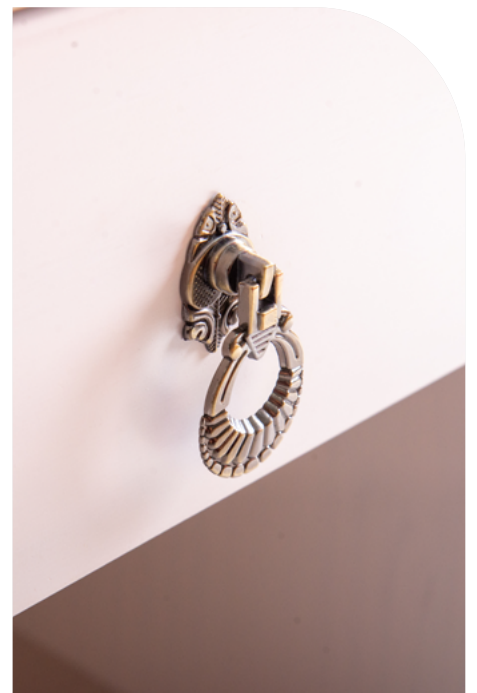

PUXADOR HERA | MAX 3066

Código	Furação	Tamanho	Acabamento
20.23.0001.75	Unifuro	57x31mm	Antique brilho

PUXADOR AFRODITE | MAX 2131

Código	Furação	Tamanho	Acabamento
20.23.0002.75	85mm	40x115mm	Antique brilho