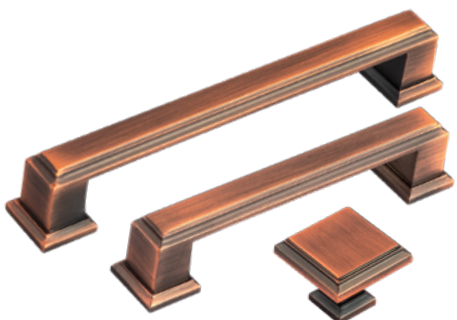

PUXADOR HÉSTIA | MAX 6610

Código	Furação	Tamanho	Acabamento
20.27.0020.67	Unifuro	31x31mm	Antique rosé
20.27.0021.67	96mm		Antique rosé
20.27.0022.67	128mm		Antique rosé
20.27.0023.67	192mm		Antique rosé