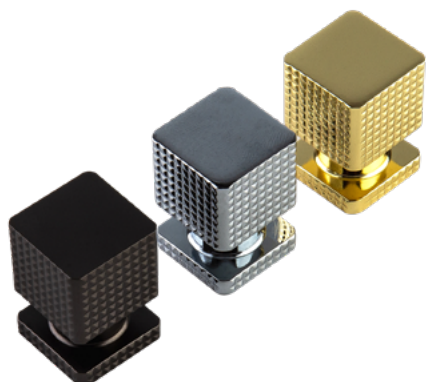

LINHA **ESCANDINAVA**

MINIMALISTA

CHARMOSA

CONTEMPORÂNEA

PUXADOR LOFOTEN | MAX 2222

Código	Furação	Diâmetro superior	Acabamento
20.27.0080.20	Unifuro	21mm	Cromado
20.27.0080.43	Unifuro	21mm	Grafite fosco
20.27.0080.74	Unifuro	21mm	Dourado brilho