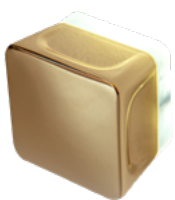

PUXADOR QUADRUM | MAX LT03

Código	Furação	Tamanho	Acabamento
22.12.0034	25mm	37x37mm	Dourado Brilho
22.12.0035	25mm	37x37mm	Grafite
22.12.0036	25mm	37x37mm	Preto
22.12.0037	25mm	37x37mm	Branco